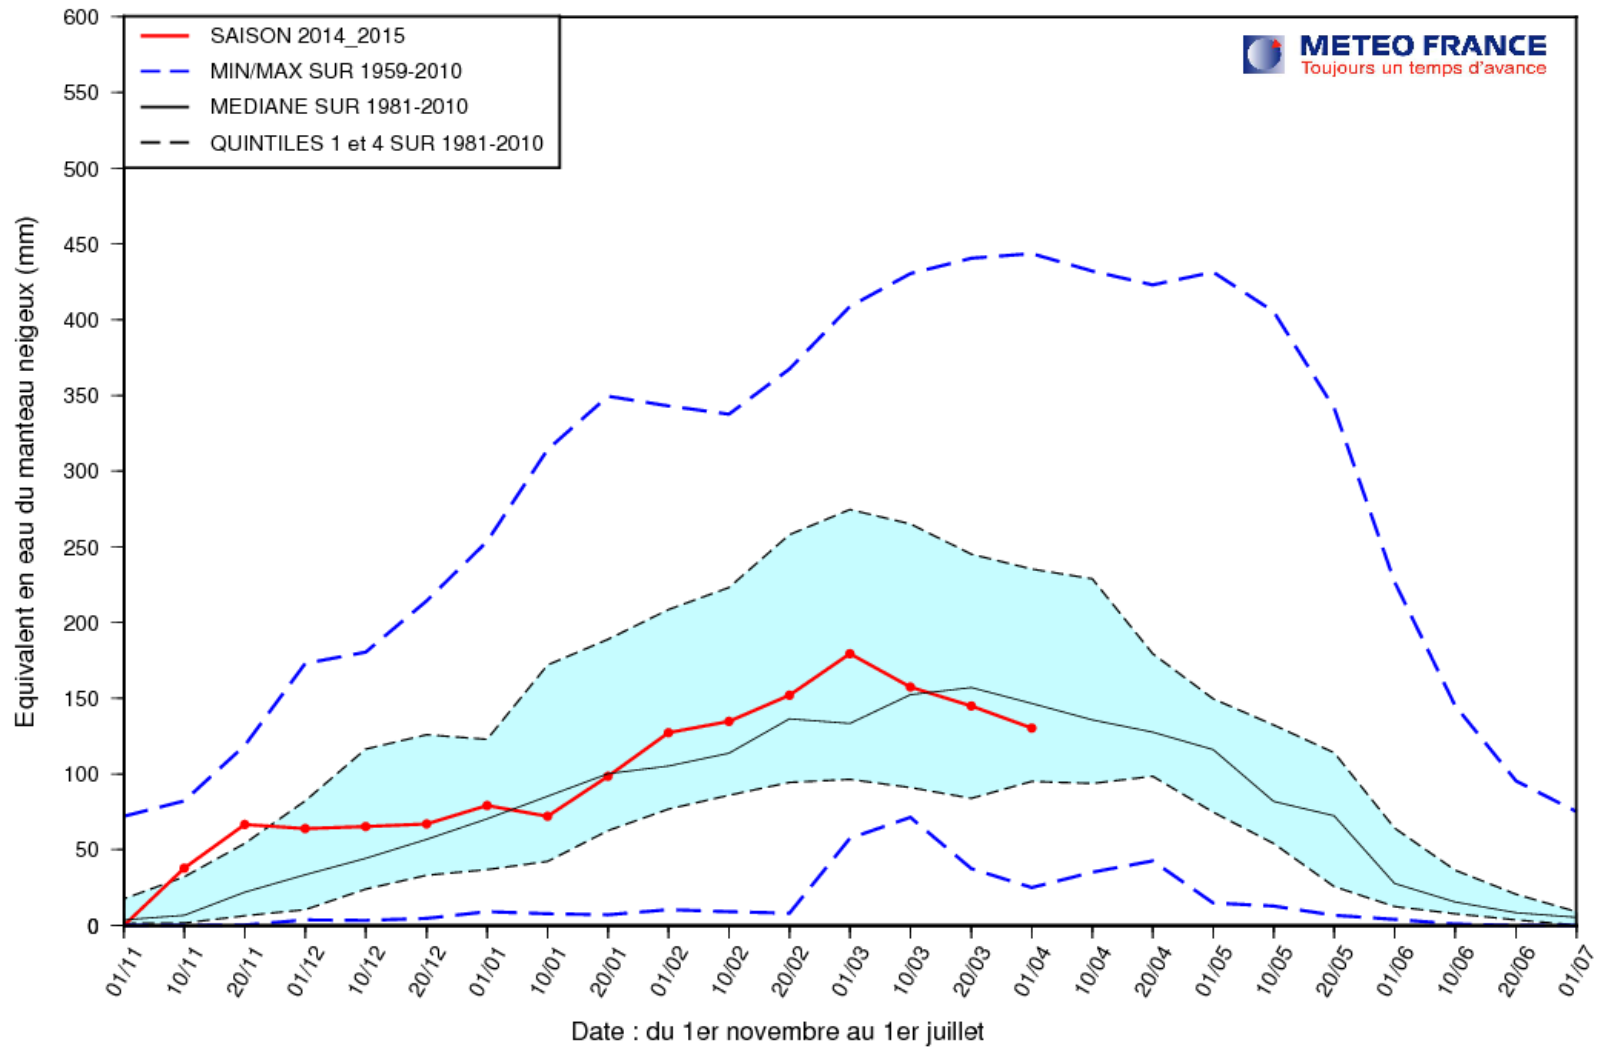

EQUIVALENT EN EAU DU MANTEAU NEIGEUX (MODELE SIM)

ALPES DU NORD (Altitude > 1000 m.)

EQUIVALENT EN EAU DU MANTEAU NEIGEUX (MODELE SIM)

ALPES DU SUD (Altitude > 1000 m.)

EQUIVALENT EN EAU DU MANTEAU NEIGEUX (MODELE SIM)

DEPARTEMENT 66 (Altitude > 1000 m.)