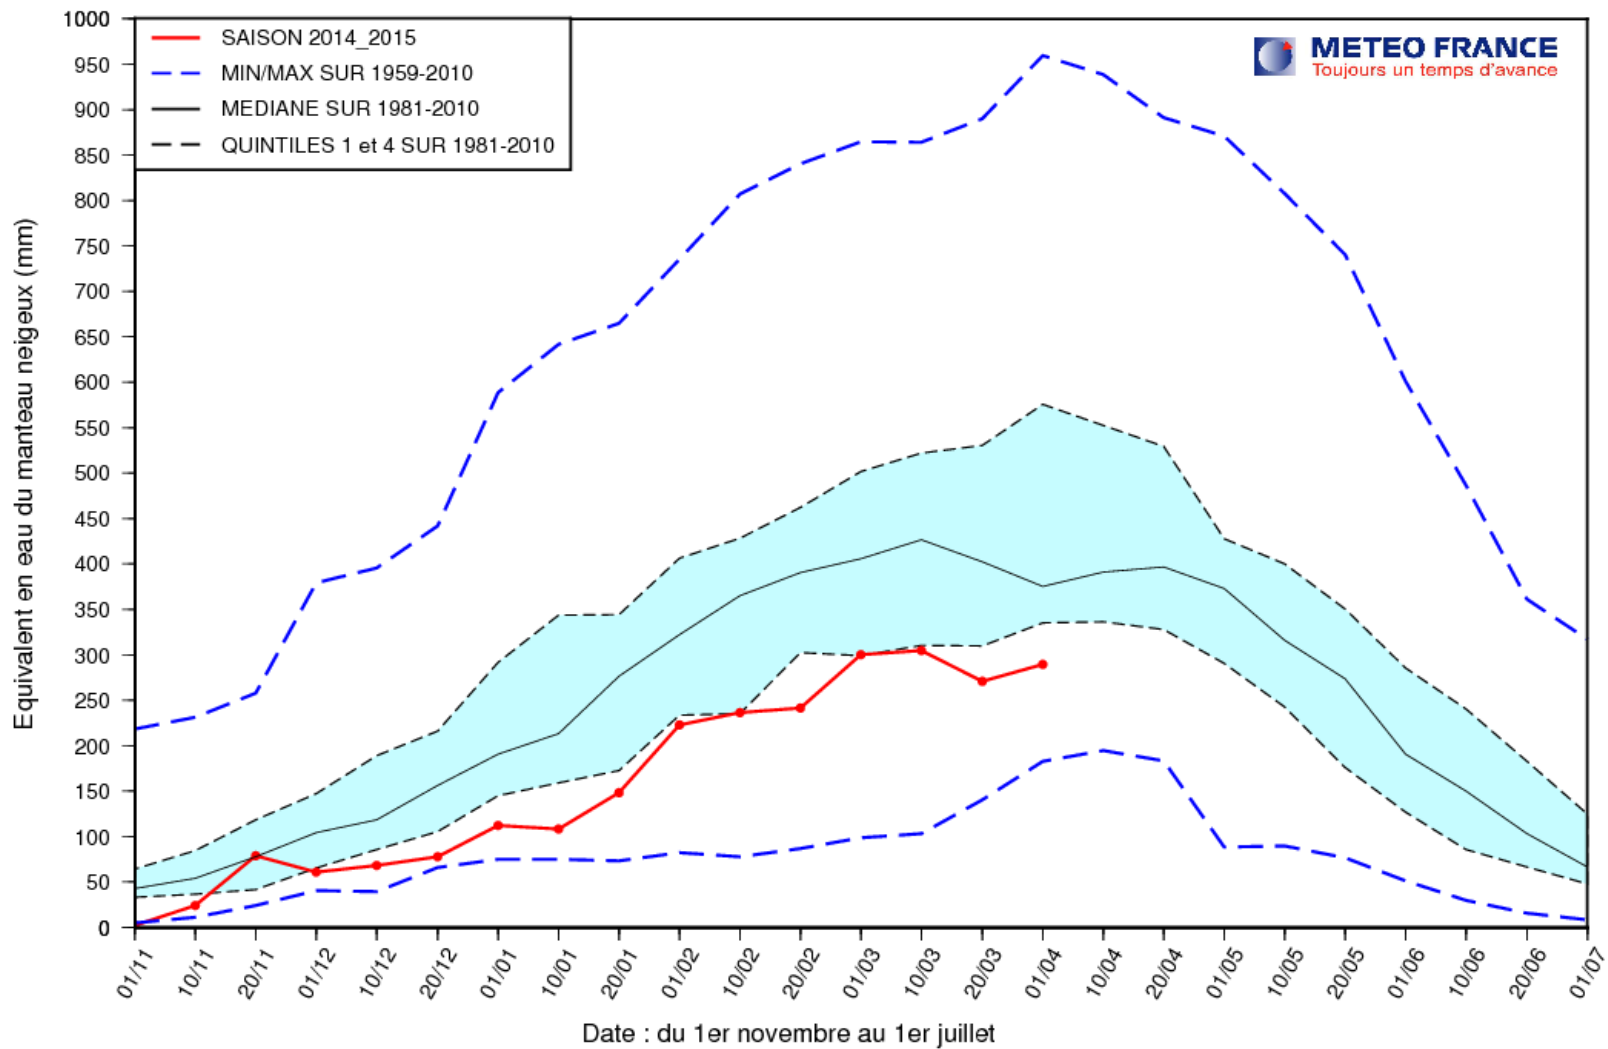

EQUIVALENT EN EAU DU MANTEAU NEIGEUX (MODELE SIM)

ALPES DU NORD (Altitude > 1000 m.)

EQUIVALENT EN EAU DU MANTEAU NEIGEUX (MODELE SIM)

ALPES DU SUD (Altitude > 1000 m.)

EQUIVALENT EN EAU DU MANTEAU NEIGEUX (MODELE SIM)

DEPARTEMENT 66 (Altitude > 1000 m.)